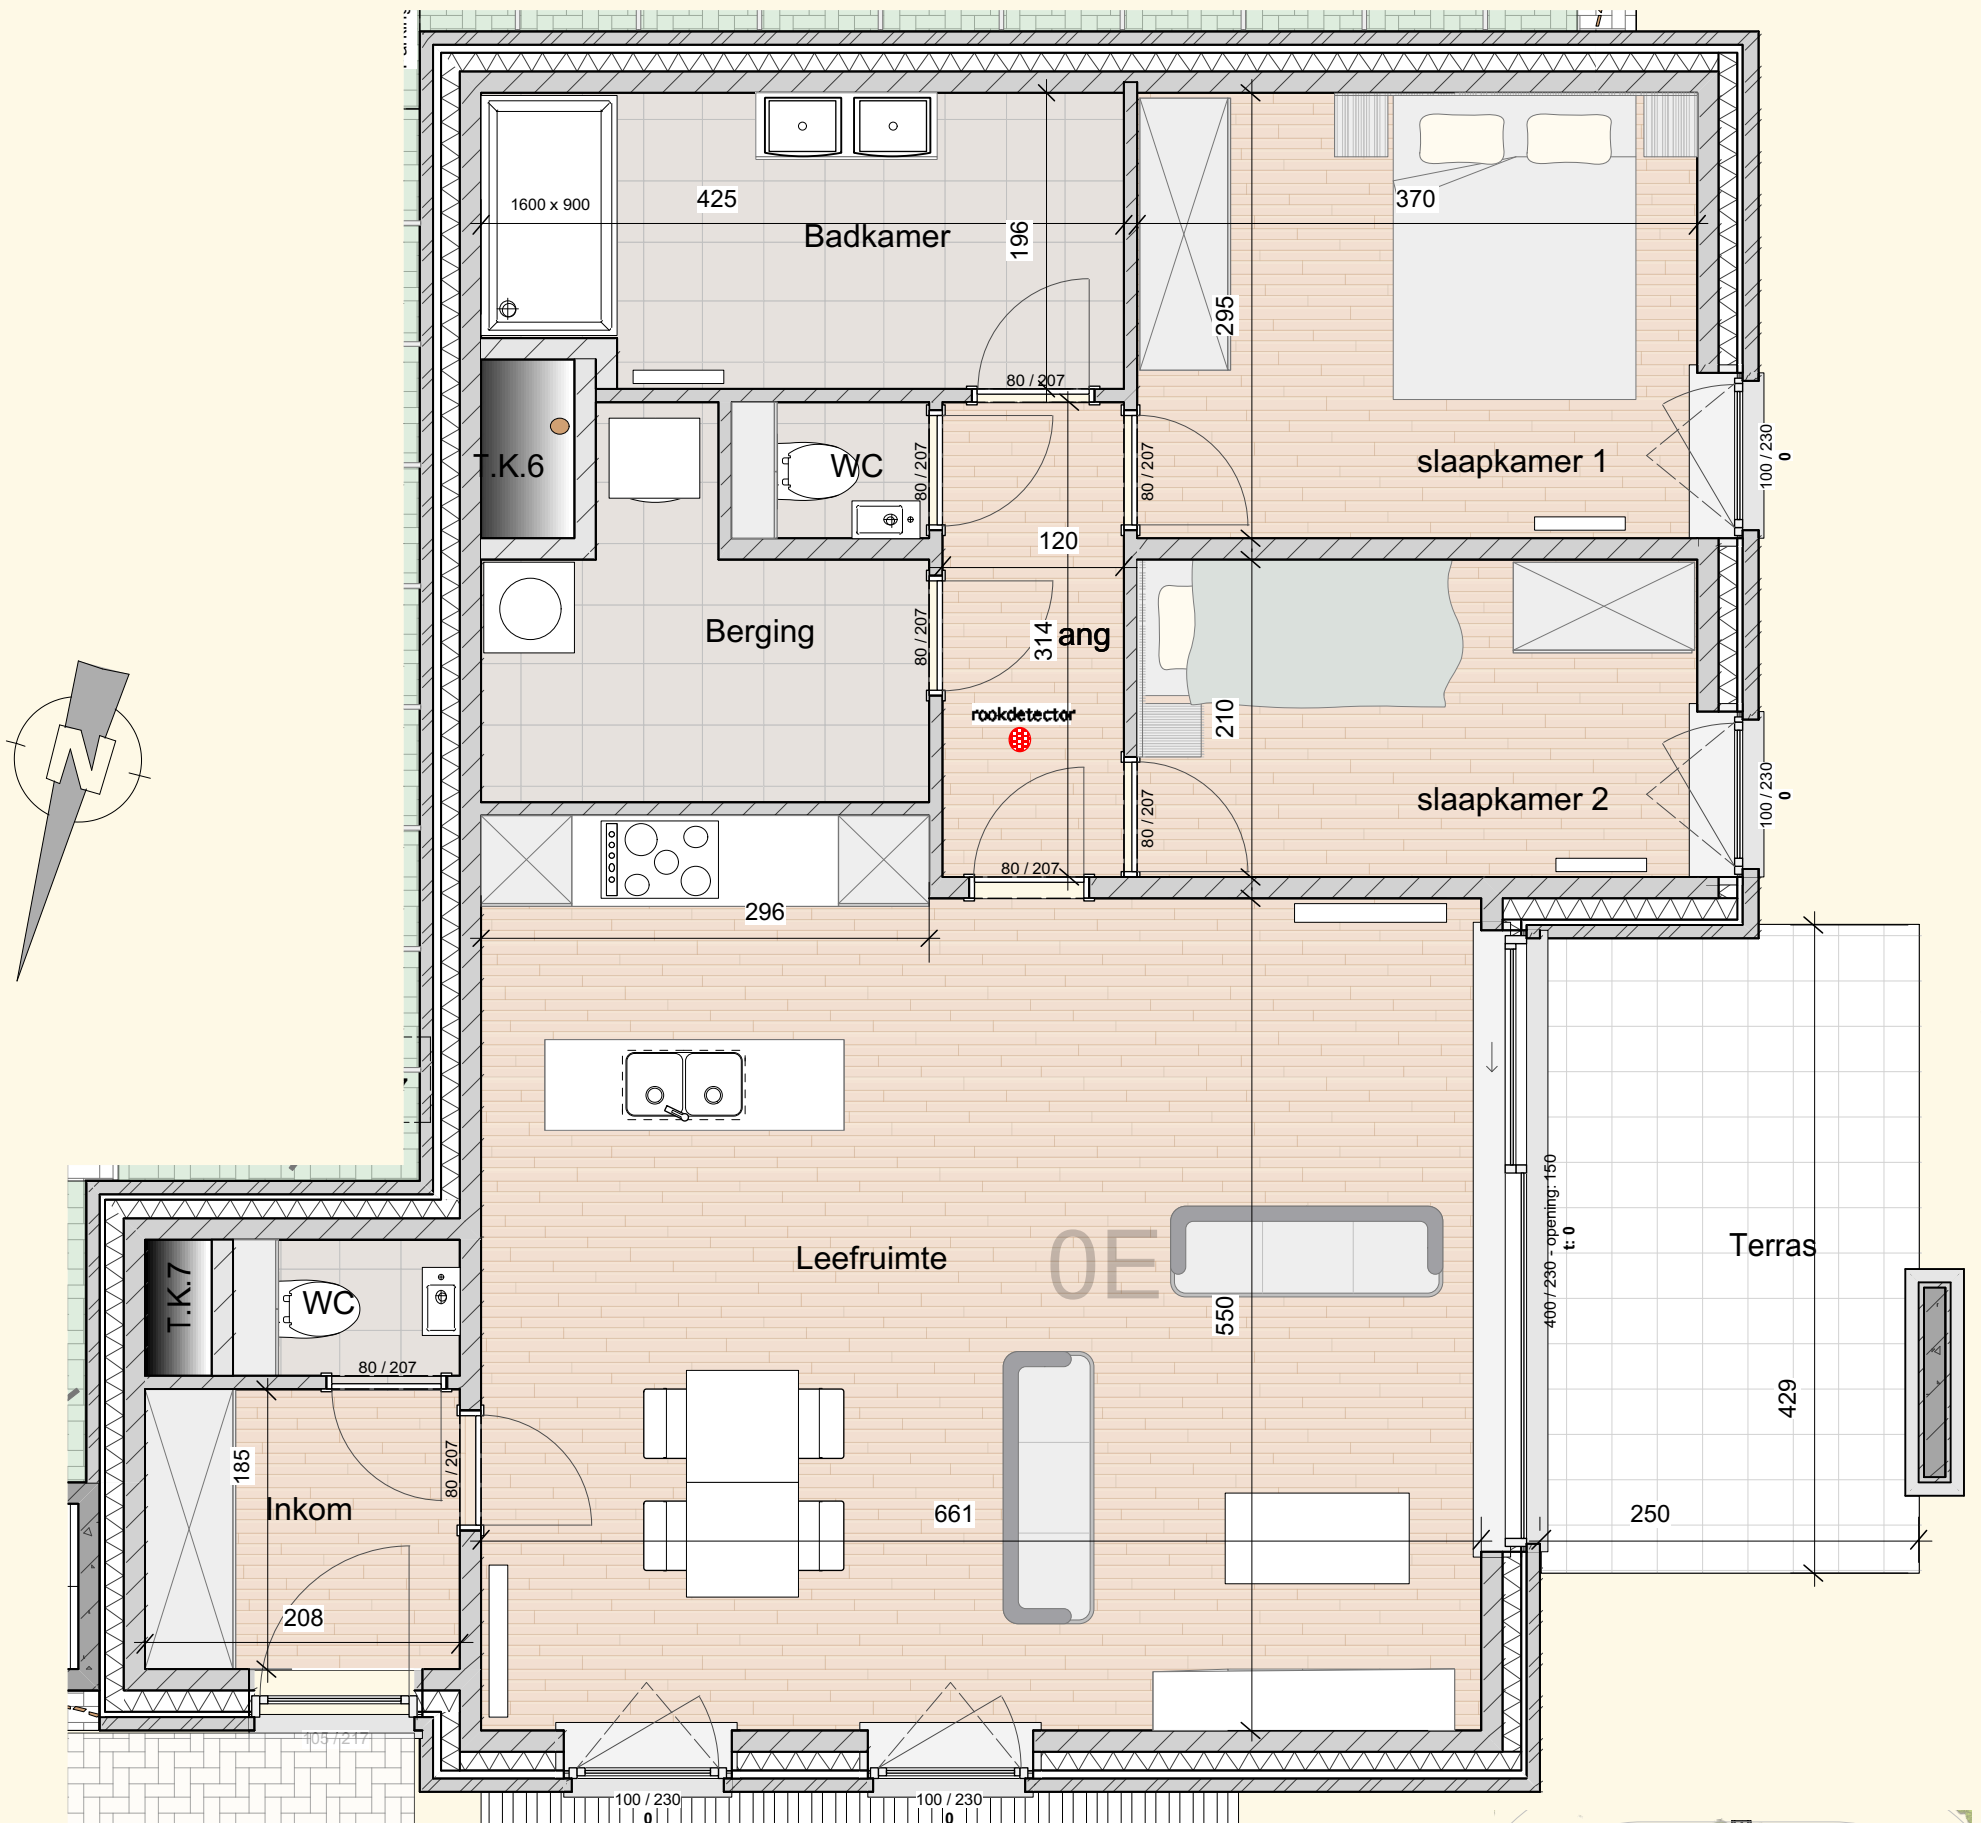

Residentie Hugo Claus

Celine Dangottestraat 23 en 25, 9041 Gent

**BOUWBEDRIJF
PIETER BLOMME**

appartement 0E

Architect Liesbeth Helsen

Oostendelaan 2, 8430 Middelkerke

tel 059 30 46 49 of 0497 42 39 70